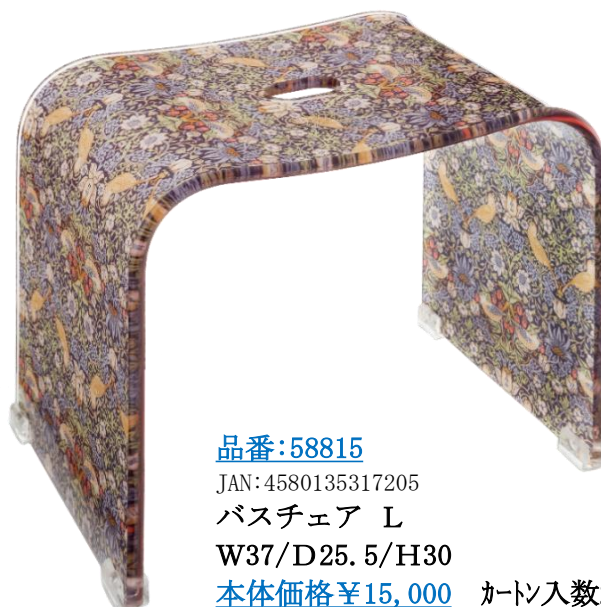

本体価格¥2,800 カートン入数24

品番:58814

JAN:4580135317199

バスチェア S

W34/D24/H25.5

本体価格¥12,000 カートン入数4

品番:58815

JAN:4580135317205